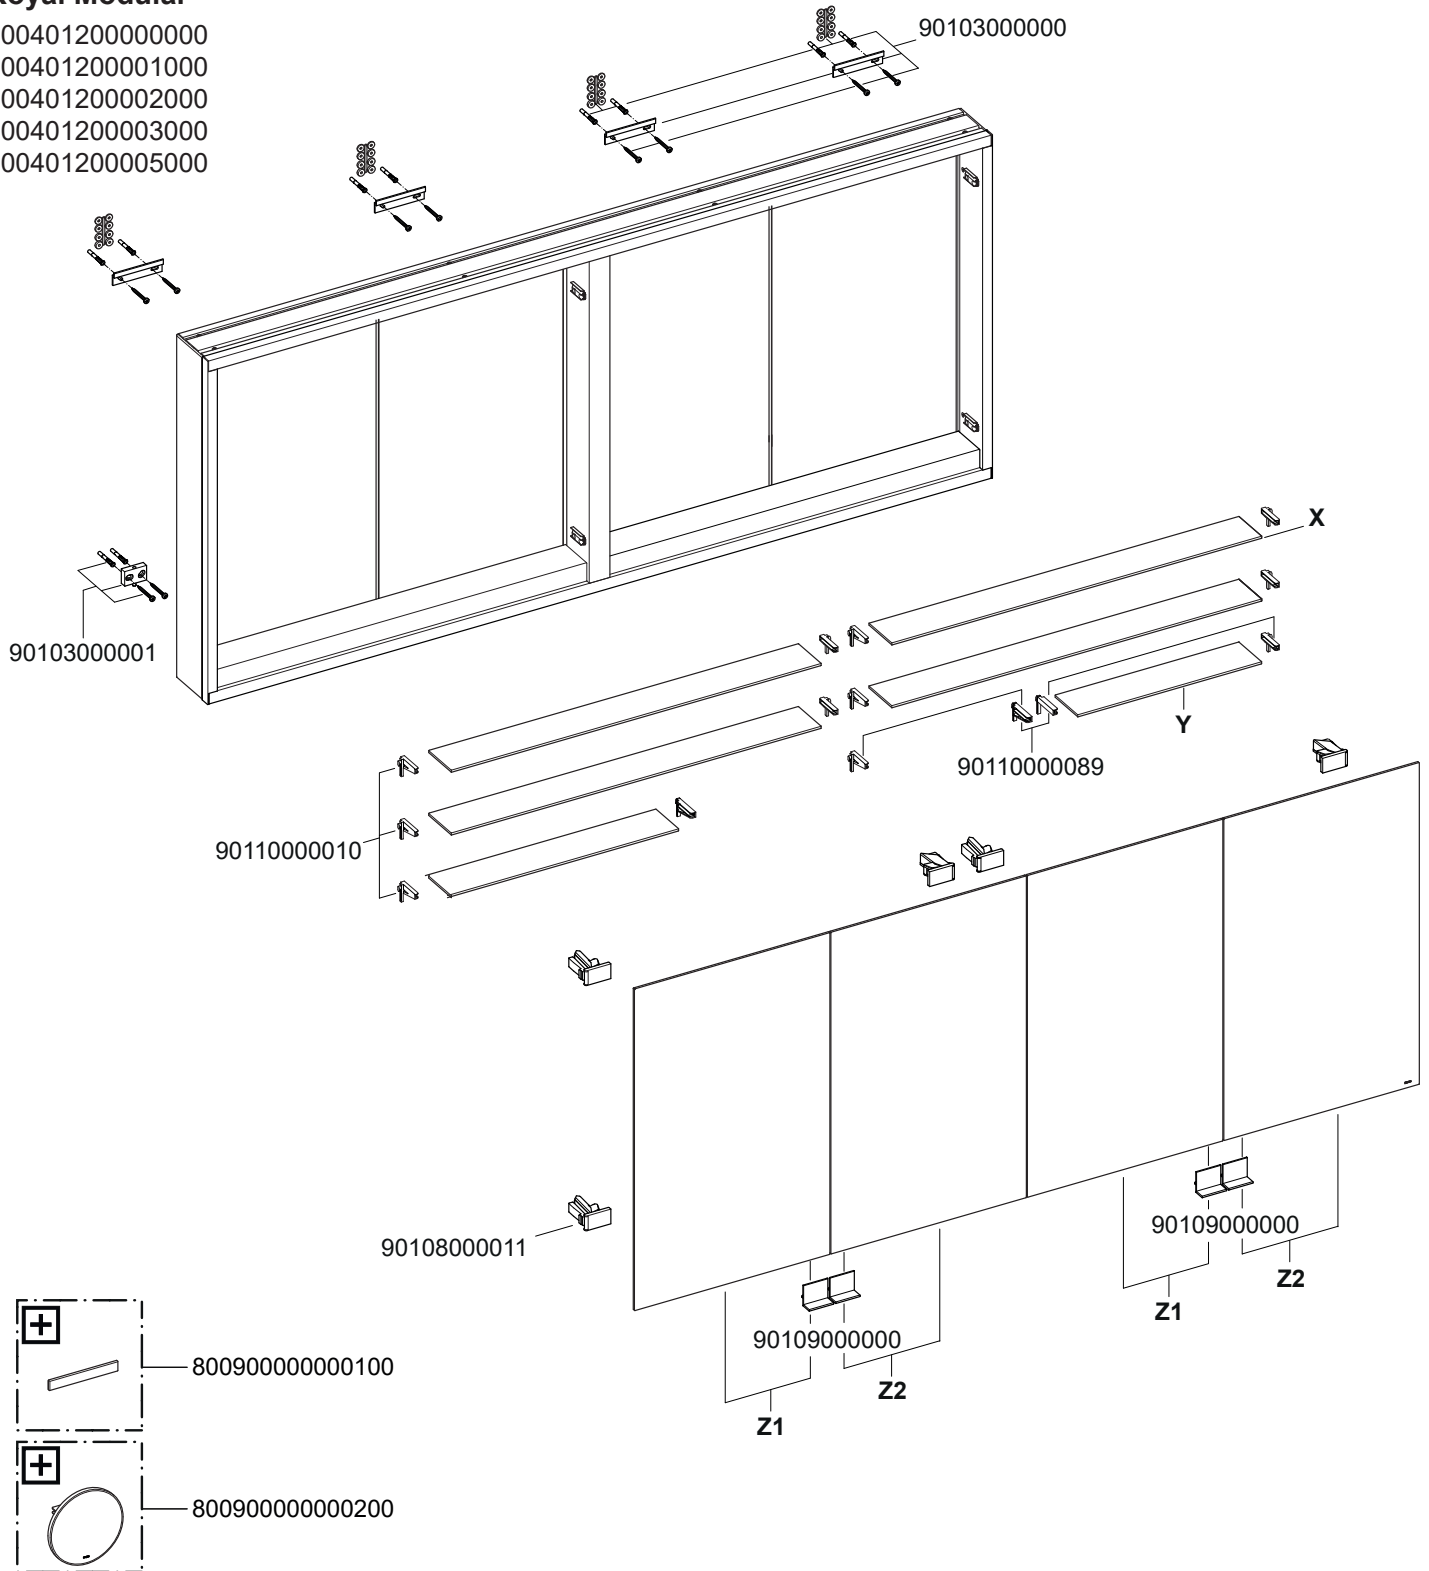

NL Reserveonderdelen

RU Запчасти

Royal Modular

- 800401200000000
- 800401200001000
- 800401200002000
- 800401200003000
- 800401200005000

80040120EG0HJ00	E	G	X	Y	Z1	Z2
80040120000HJ00	700	120	90110000100	90110000075	90101010096	90101010061
80040120010HJ00	700	160	90110000109	90110000088	90101010096	90101010061
80040120100HJ00	900	120	90110000100	90110000075	90101010109	90101010077
80040120110HJ00	900	160	90110000109	90110000088	90101010109	90101010077